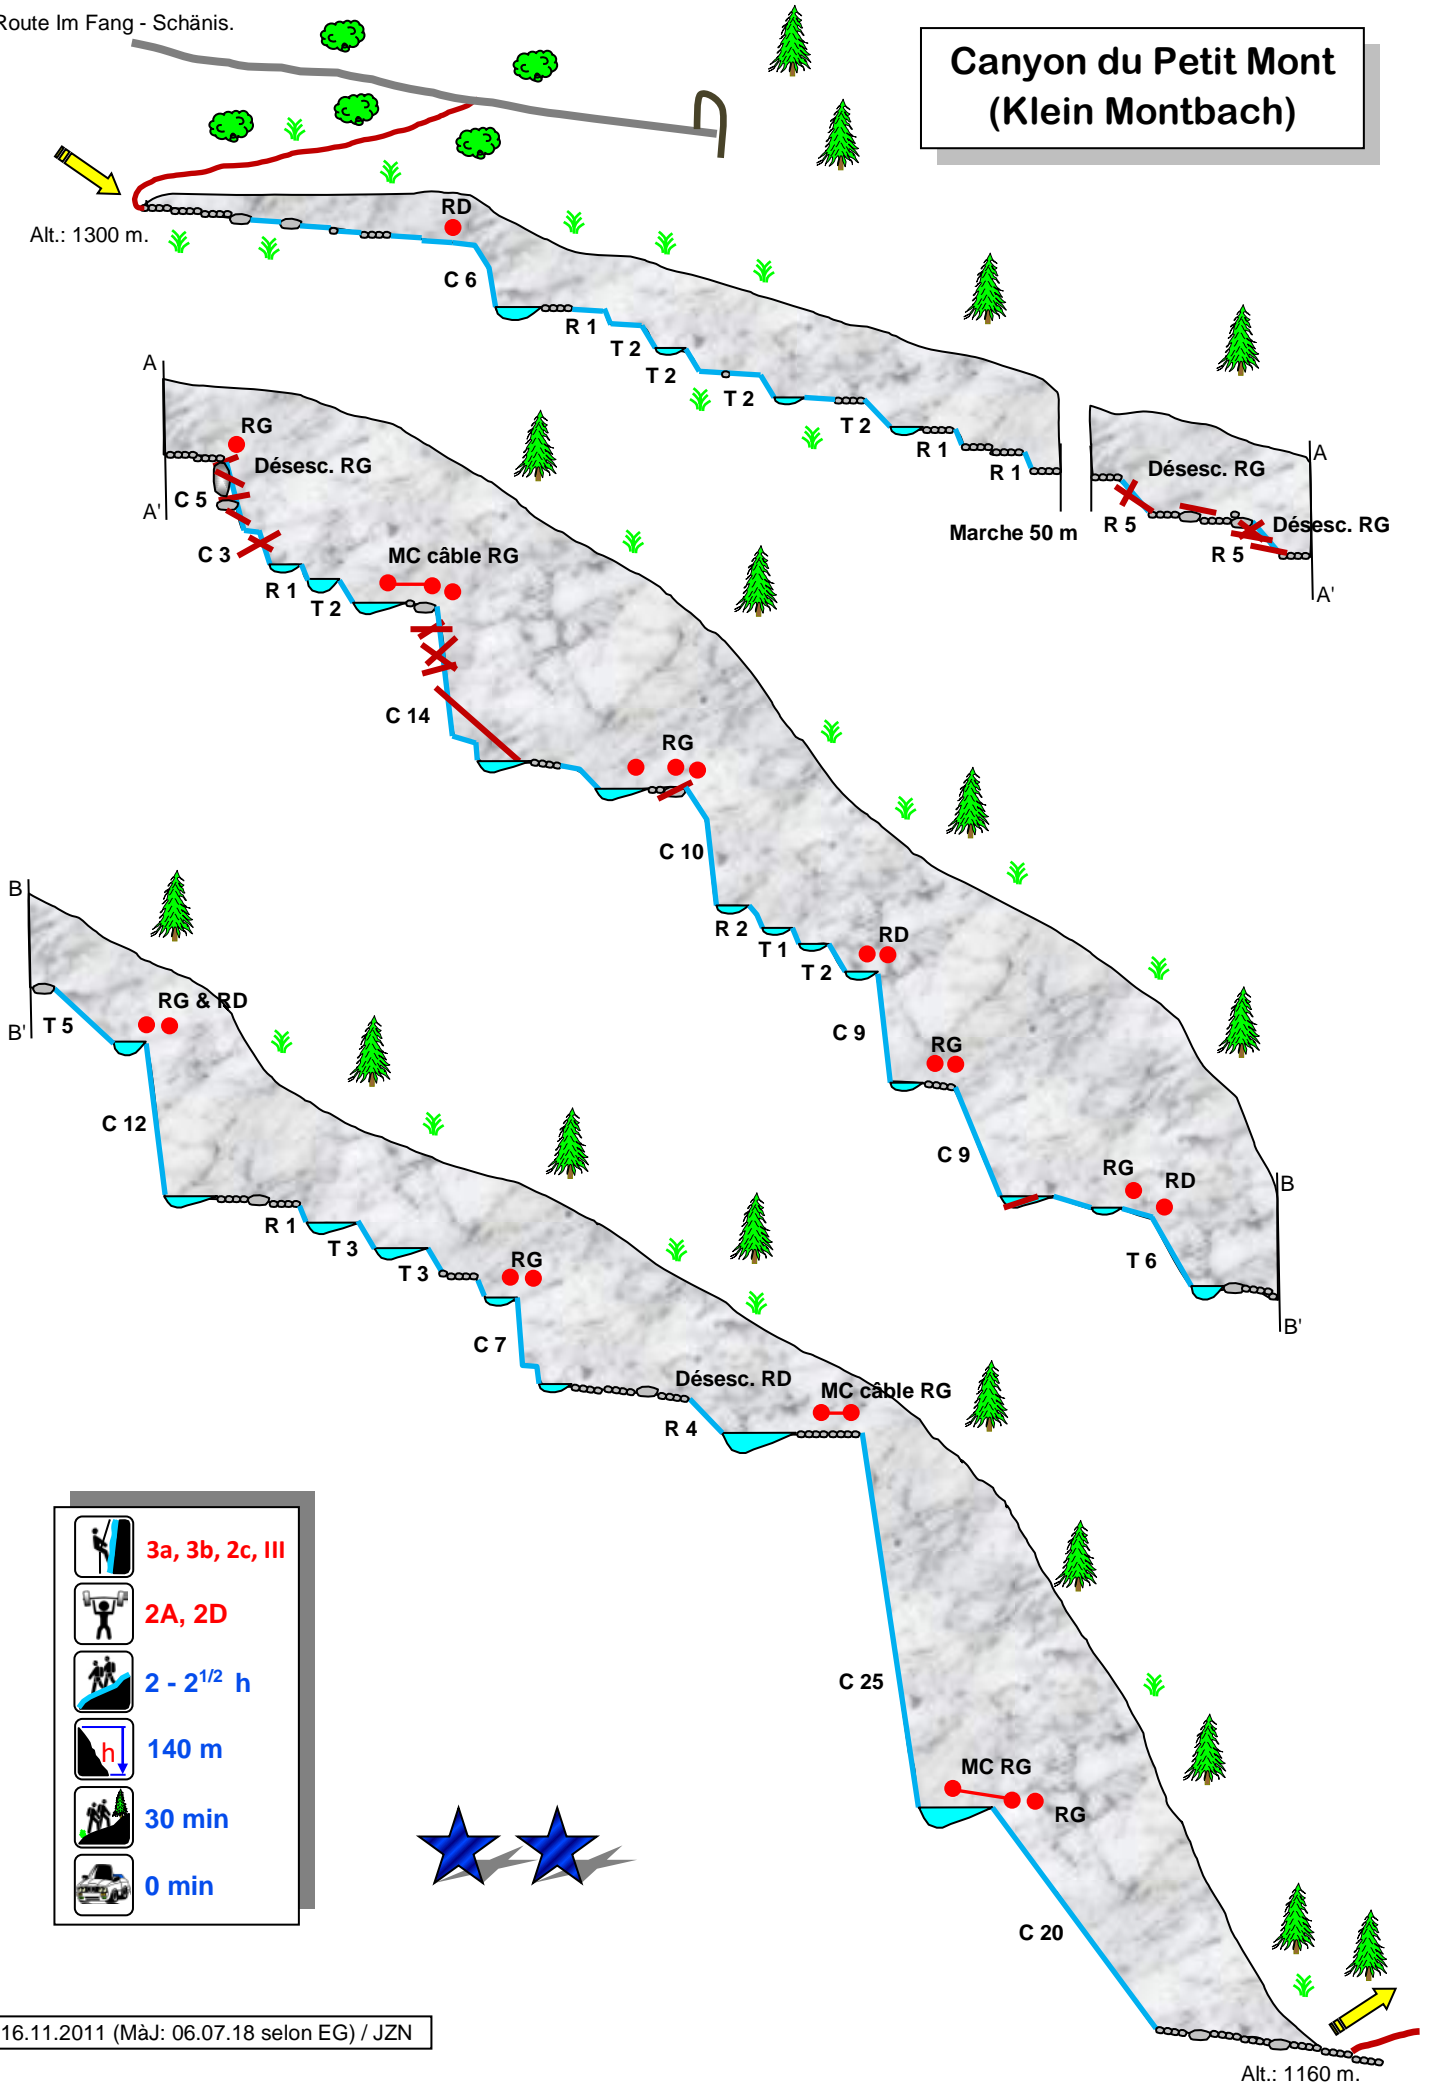

Canyon du Petit Mont (Klein Montbach)

-  3a, 3b, 2c, III
-  2A, 2D
-  2 - 2 1/2 h
-  140 m
-  30 min
-  0 min